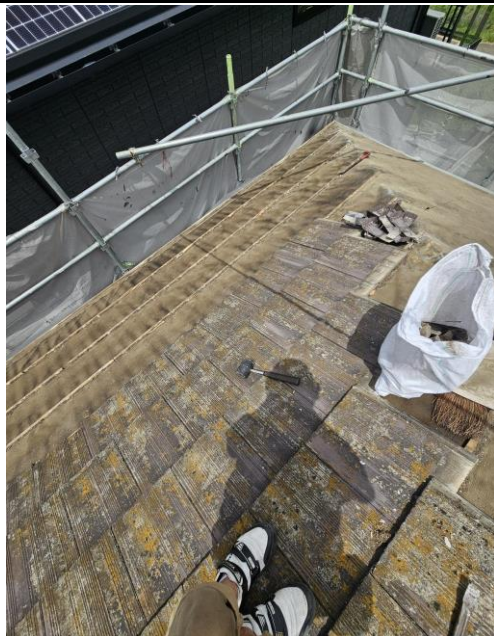

分類名：写真

登録者：横山 祐治

備考：屋根葺き替え工事 施工前

ファイル名：IMG_9007_黒板付き.jpeg

分類名：写真

登録者：片山 哲雄

備考：屋根葺き替え工事 既存瓦撤去

ファイル名：1000019319.jpg