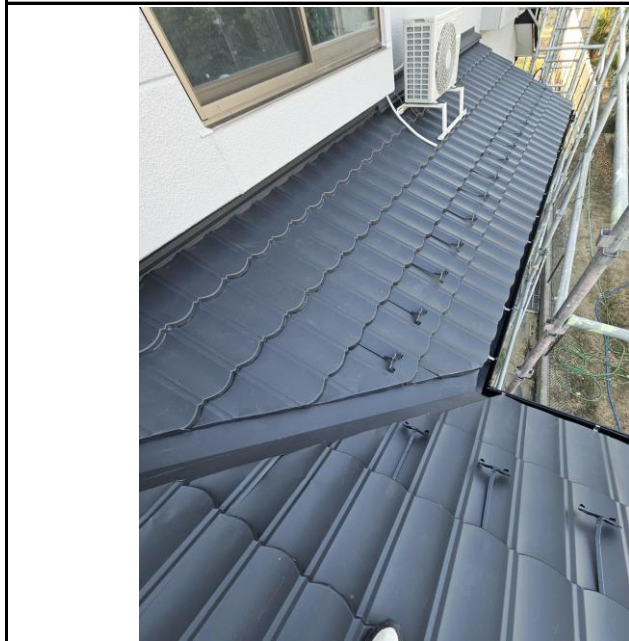

分類名：写真

登録者：片山 哲雄

備考：屋根葺き替え工事 下屋施工完工

ファイル名：1000019651.jpg