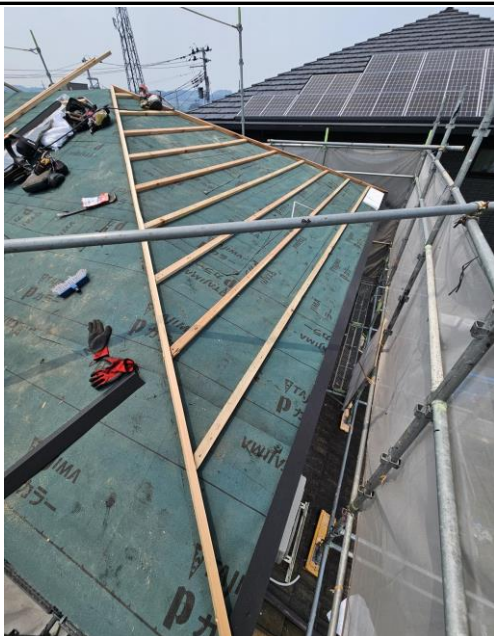

分類名：写真

登録者：片山 哲雄

備考：屋根葺き替え工事 ルーフイング

ファイル名：1000019359.jpg

分類名：写真

登録者：片山 哲雄

備考：屋根葺き替え工事 ルーフイング

ファイル名：1000019360.jpg