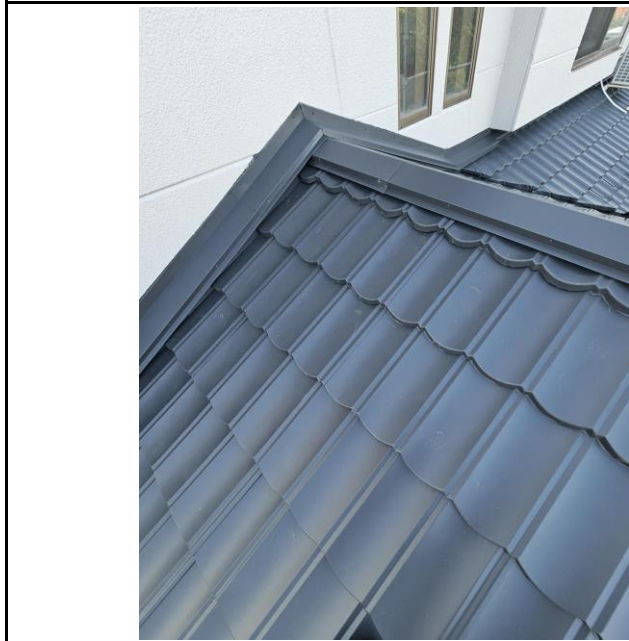

分類名：写真

登録者：片山 哲雄

備考：屋根葺き替え工事 下屋施工完工

ファイル名：1000019643.jpg

分類名：写真

登録者：片山 哲雄

備考：屋根葺き替え工事 下屋施工完工

ファイル名：1000019644.jpg