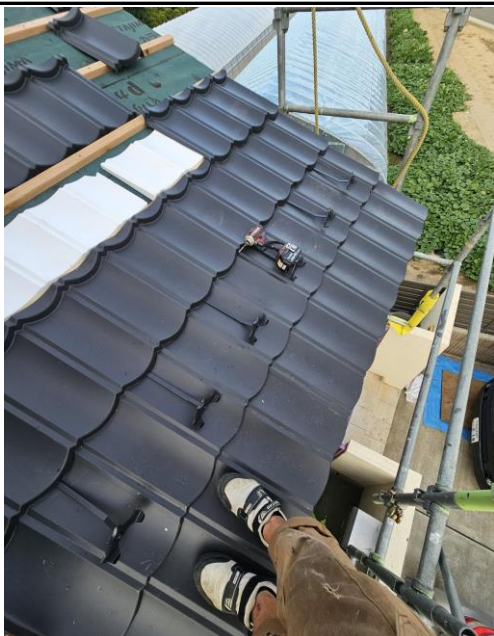

分類名：写真

登録者：片山 哲雄

備考：屋根葺き替え工事 下屋施工 栈木取付、メタルルーフ取付

ファイル名：1000019621.jpg